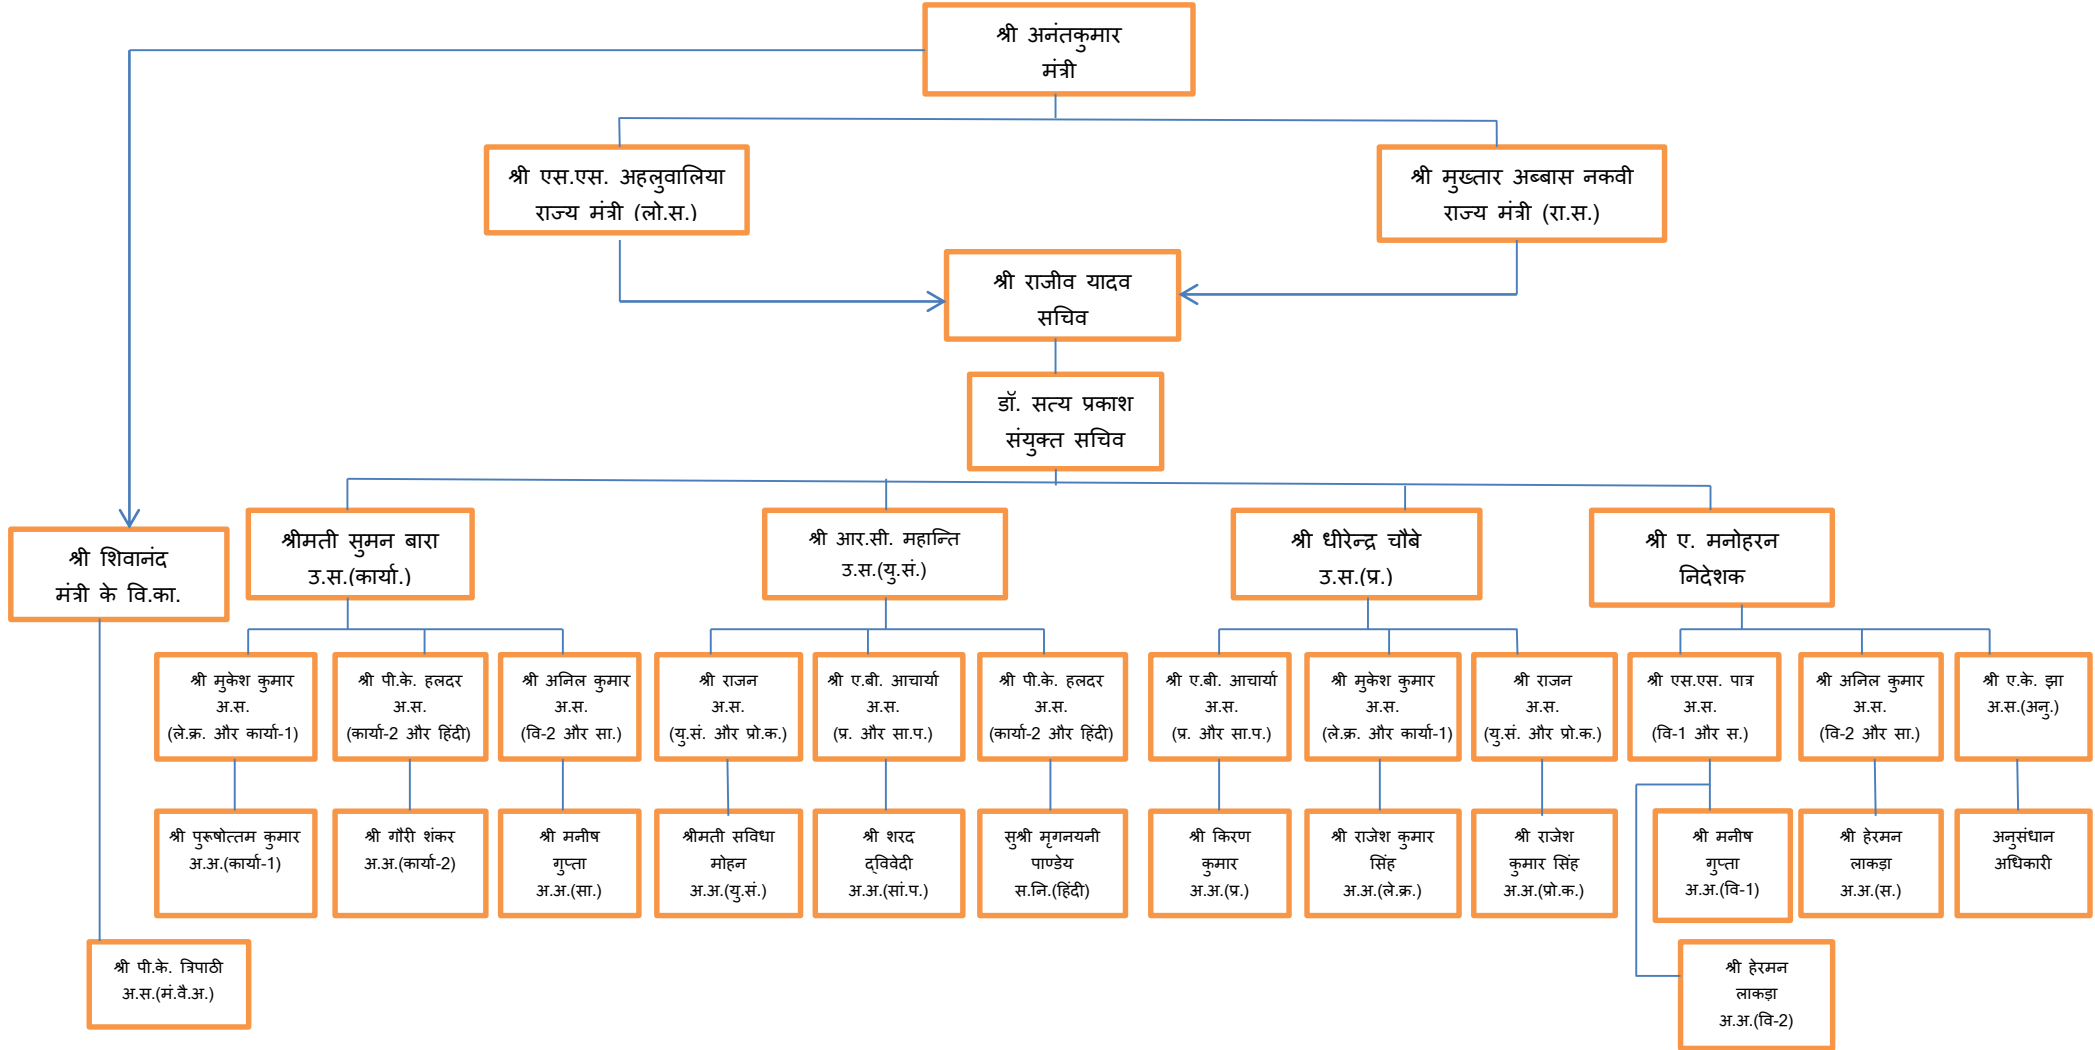

संसदीय कार्य मंत्रालय का संगठनात्मक चार्ट

आख्यान

लो.स. - लोक सभा

रा.स. - राज्य सभा

वि.का.- विशेष कार्याधिकारी

उ.स. - उप सचिव

अ.स. - अवर सचिव

अ.अ. - अनुभाग अधिकारी

स.नि. - सहायक निदेशक

प्र. - प्रशासन

वि. - विधायी

कार्या.- कार्यान्वयन

सा. - सामान्य

स. - समिति

ले.क्र. - लेखा और क्रय

यु.सं. - युवा संसद

सां.प. - सांसद परिलब्धियां

प्रो.क. - प्रोटोकॉल और कल्याण

मं.वै.अ.- मंत्री का वैयक्तिक अनुभाग