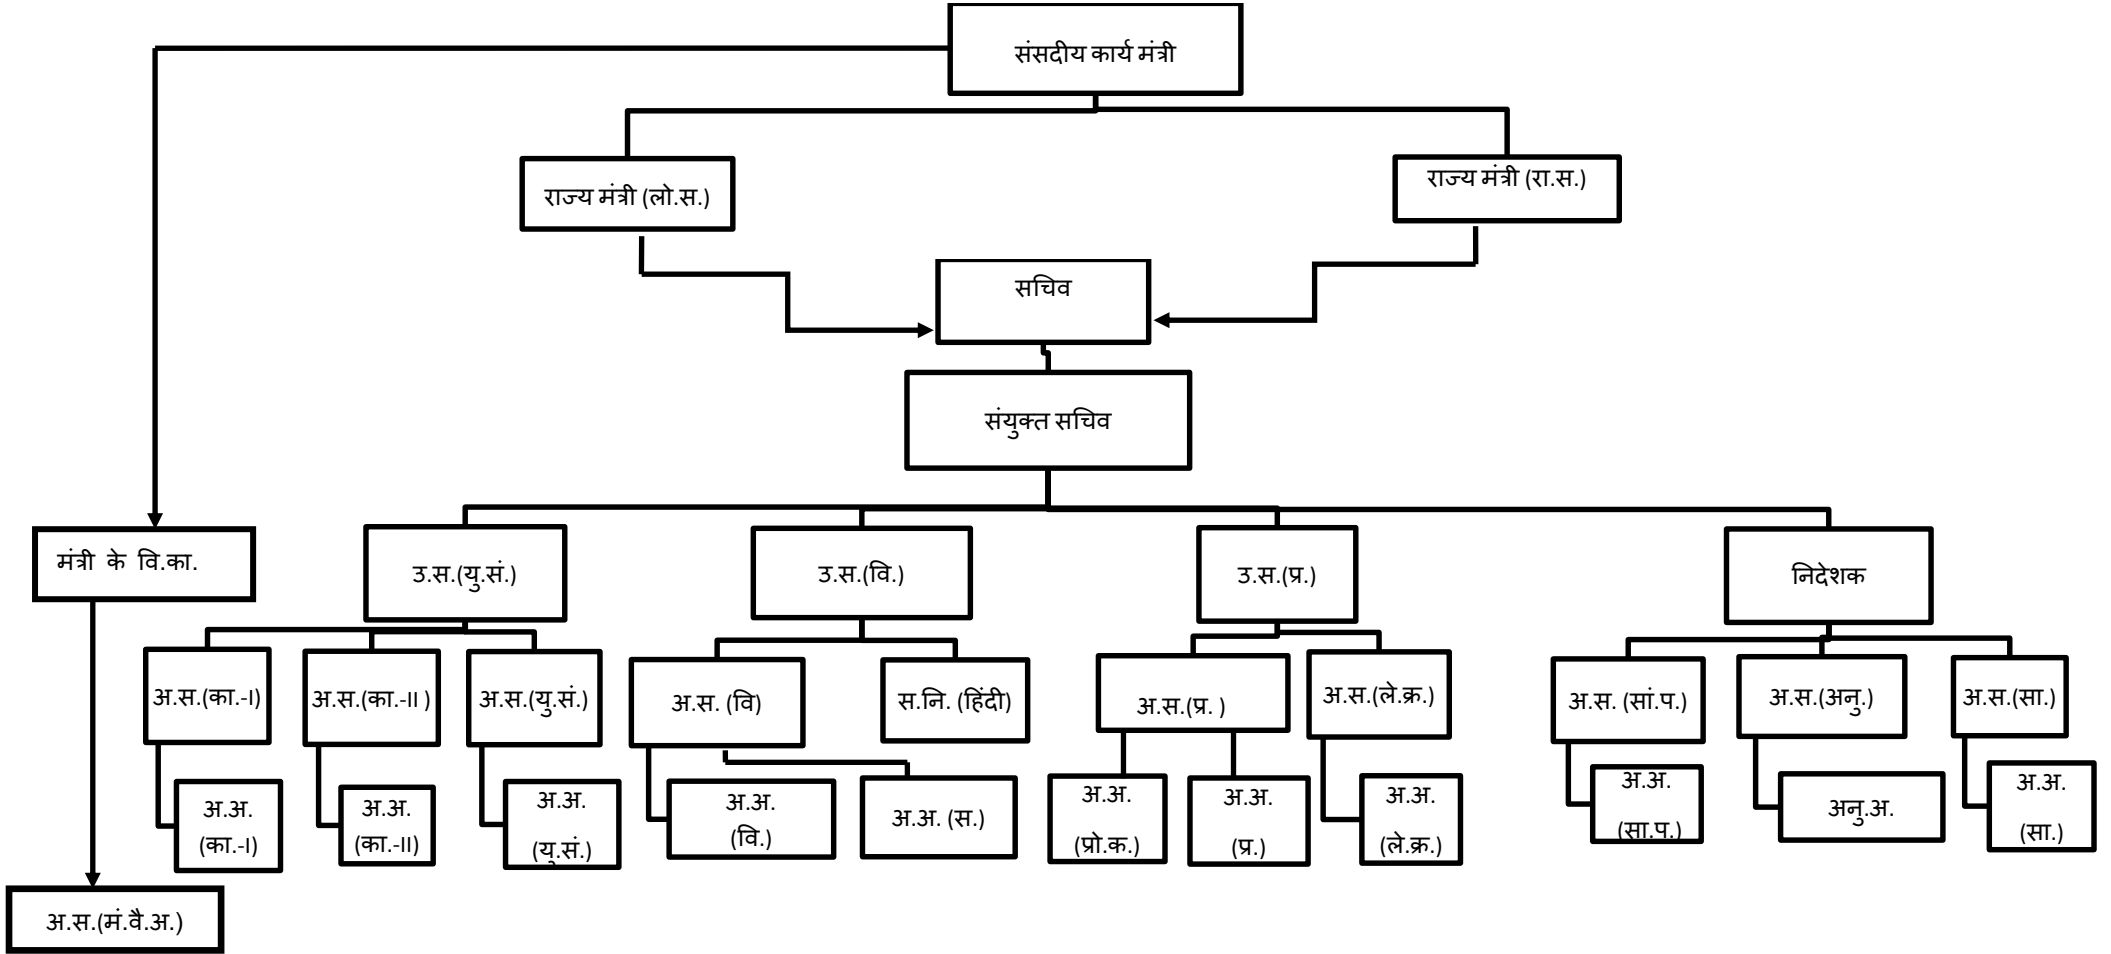

संसदीय कार्य मंत्रालय का संगठनात्मक चार्ट

आख्यान :

लो.स. - लोक सभा
 रा.स. - राज्य सभा
 वि.का. - विशेष कार्याधिकारी
 उ.स. - उप सचिव
 अ.स. - अवर सचिव
 अ.अ. - अनुभाग अधिकारी

स.नि. - सहायक निदेशक
 अनु.अ. - अनुसंधान अधिकारी
 यु.सं. - युवा संसद
 वि. - विधायी
 प्र. - प्रशासन
 का. - कार्यान्वयन
 ले.क्र. - लेखा और क्रय

सां.प. - सांसद परिलब्धियां
 अनु. - अनुसंधान
 सा. - सामान्य
 स. - समिति
 प्रो.क. - प्रोटोकॉल और कल्याण
 मं.वै.अ. - मंत्री का वैयक्तिक अनुभाग