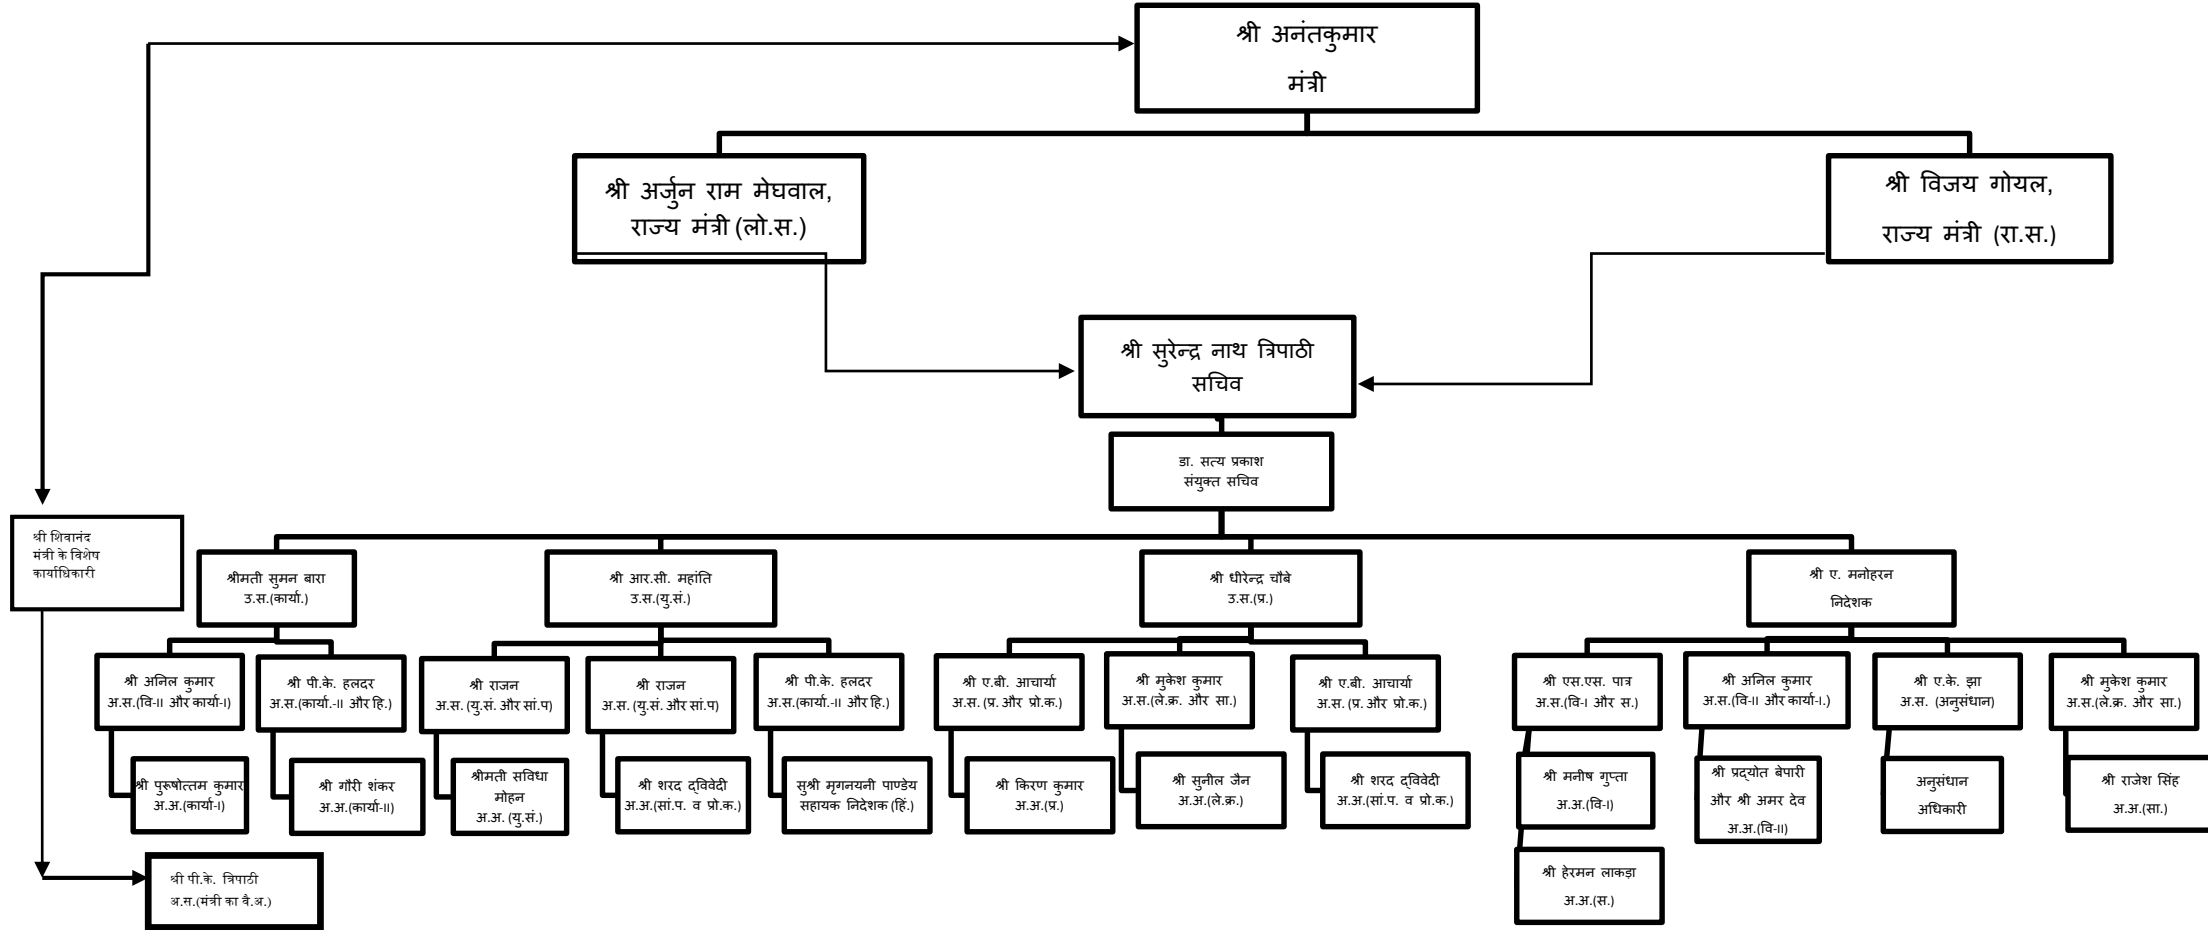

संसदीय कार्य मंत्रालय का संगठनात्मक चार्ट

LEGENDS :

लो.स. - लोक सभा
 रा.स. -राज्य सभा
 उ.स. - उप सचिव
 अ.स. -अवर सचिव
 अ.अ. -अनुभाग अधिकारी

प्र. - प्रशासन
 वि. - विधायी
 यु.सं. - युवा संसद
 कार्या. - कार्यान्वयन
 स. - समिति

सा. - सामान्य
 हिं. - हिंदी
 सां.प. - सांसद परिलब्धियां
 ले.क्र. - लेखा और क्रय
 प्रो.क. - प्रोटोकॉल और कल्याण
 वै.अ. - वैयक्तिक अनुभाग